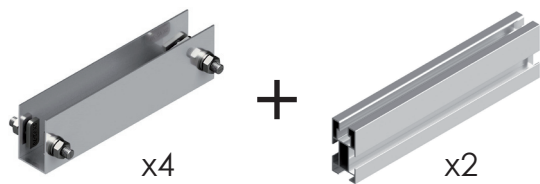

Ref. S16 Kit unión

Kit de unión para soportes horizontales,
(excepto modelos de fachada,
poste y 19.H)