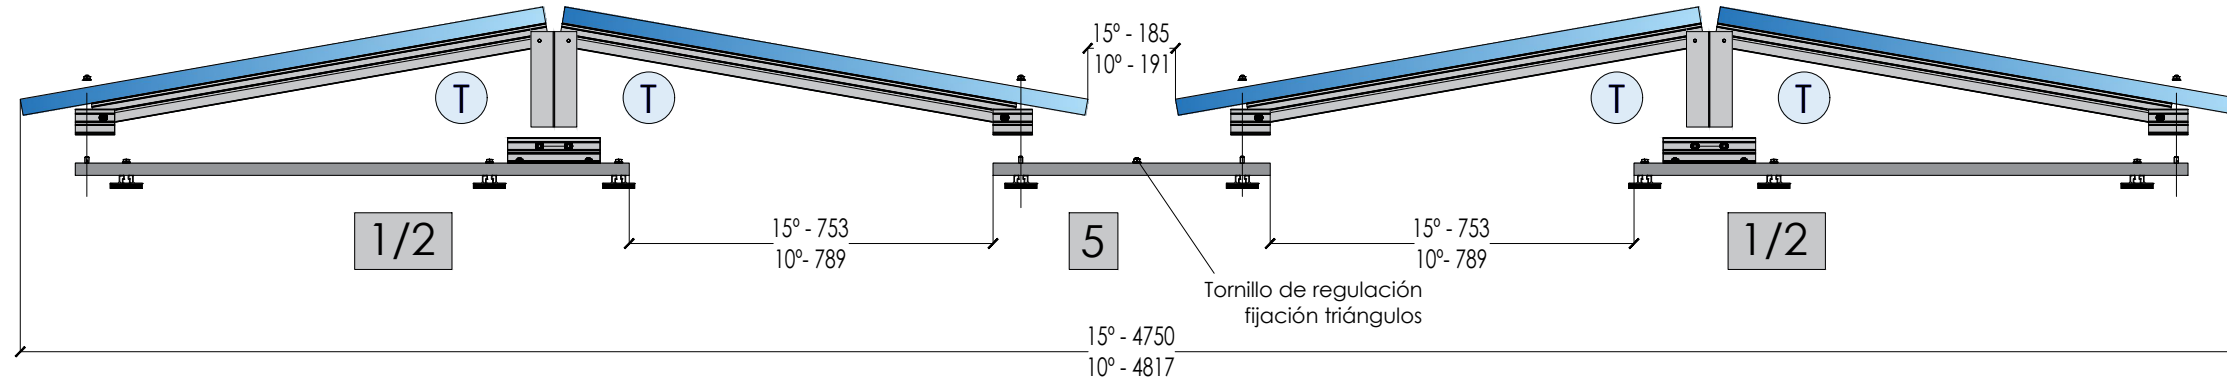

Soporte inclinado lastrado para cubierta plana.  
Este-Oeste. Horizontal.

**26H**

SUNFER

**2F8M**

S10	S11	Tapa lateral
16	8	8

\*No incluido en el kit

CARACTERÍSTICAS DEL MONTAJE