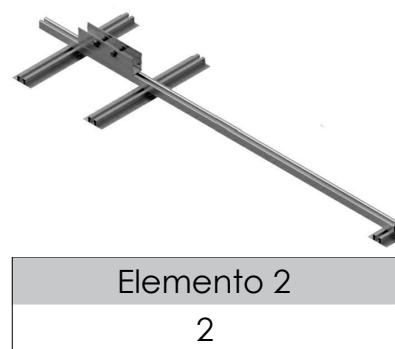

Soporte inclinado lastrado para cubierta plana.  
Este-Oeste. Horizontal.

**26H**

SUNFER

**2F8M**

S10	S11	Tapa lateral
16	8	8

\*No incluido en el kit

CARACTERÍSTICAS DEL MONTAJE