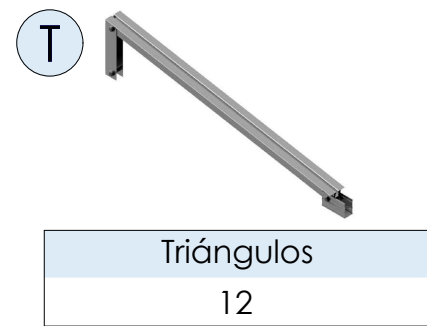

Soporte inclinado lastrado para cubierta plana.  
Este-Oeste. Horizontal.

**26H**

SUNFER

**2F8M**

S10	S11	Tapa lateral
16	8	8

\*No incluido en el kit

CARACTERÍSTICAS DEL MONTAJE