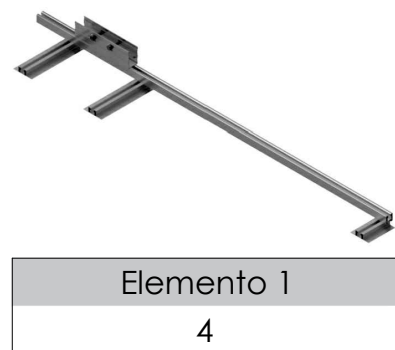

Soporte inclinado lastrado para cubierta plana.  
Este-Oeste. Horizontal.

**26H**

SUNFER

**2F8M**

S10	S11	Tapa lateral
16	8	8

\*No incluido en el kit

CARACTERÍSTICAS DEL MONTAJE