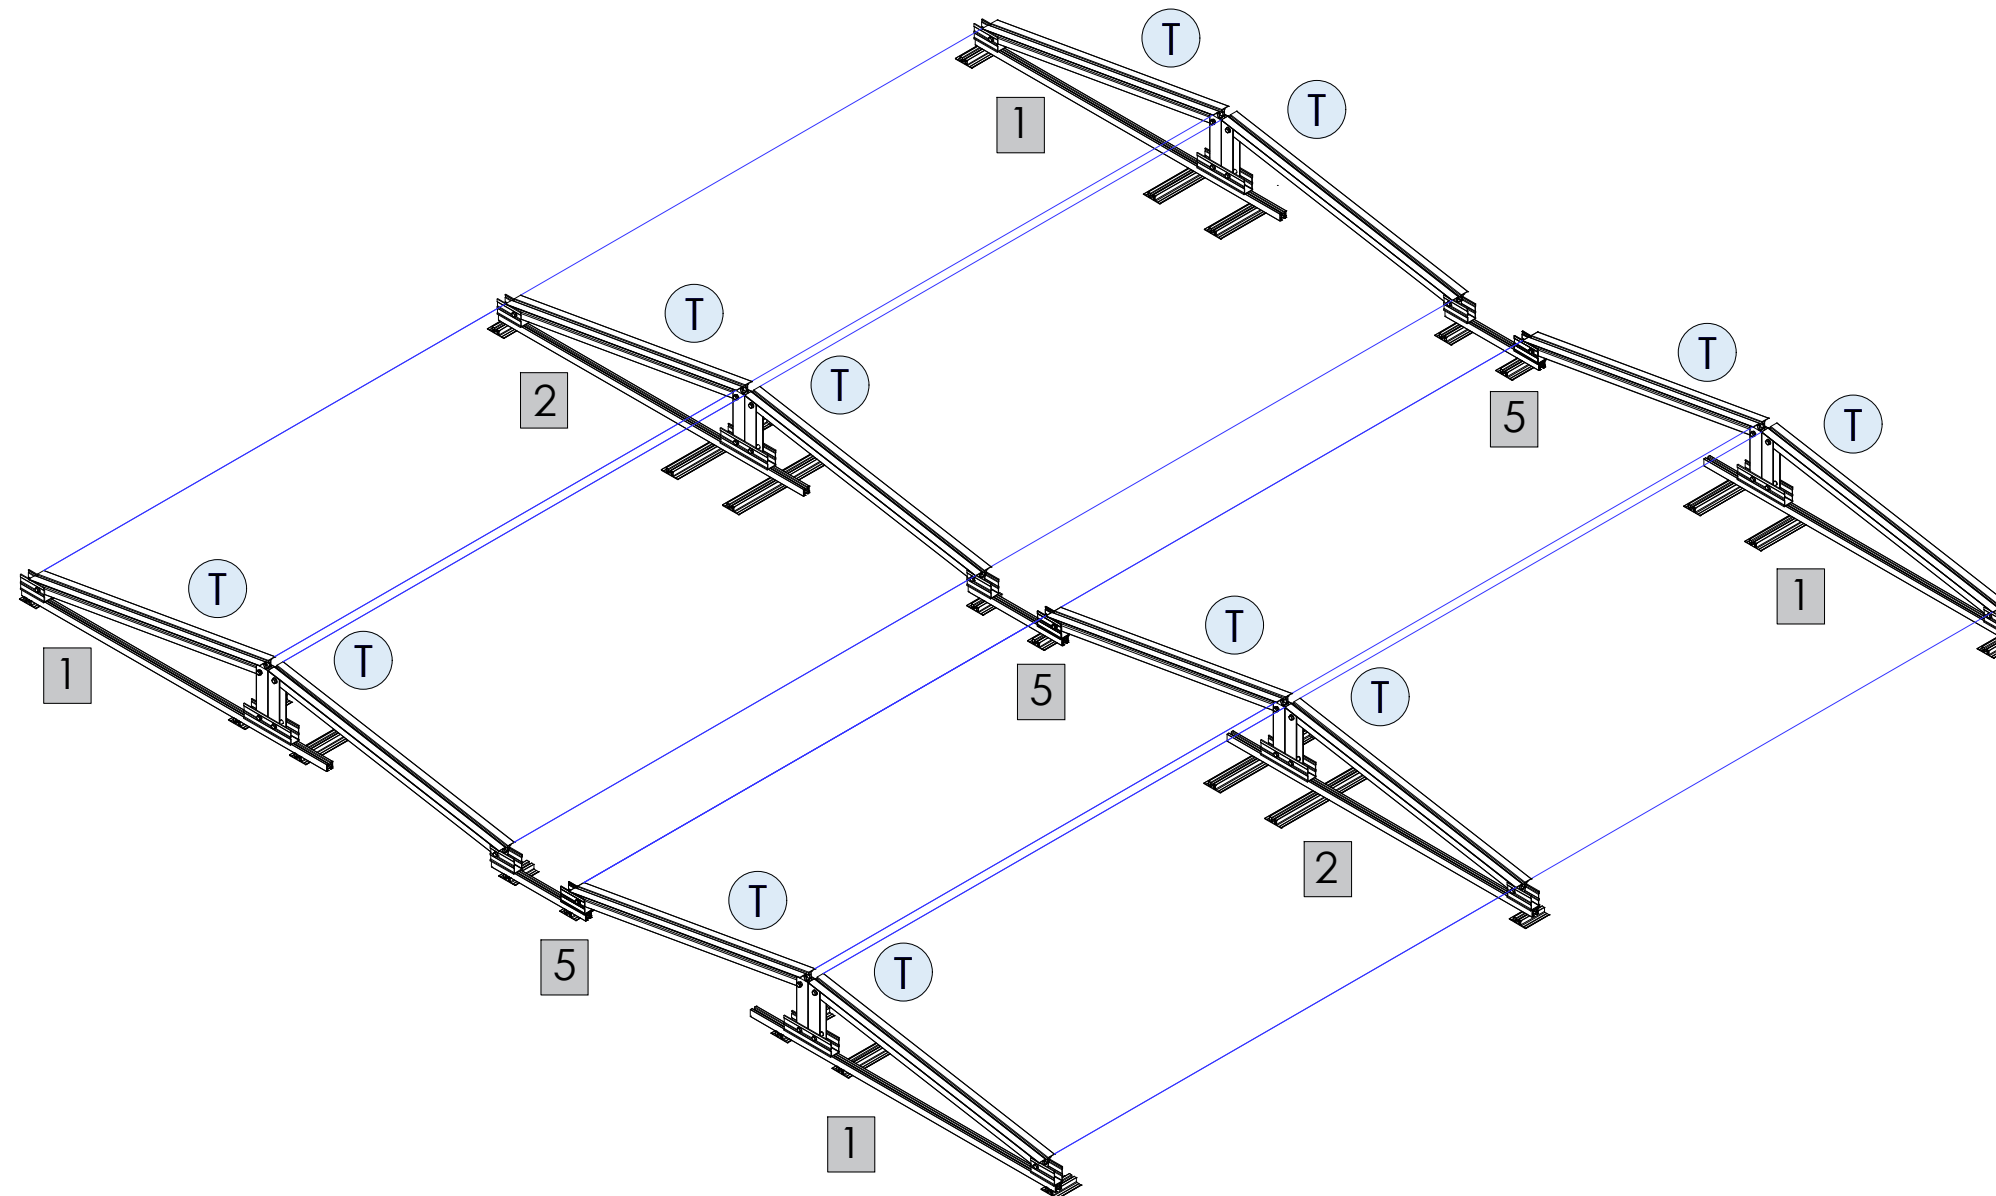

Soporte inclinado lastrado para cubierta plana.  
Este-Oeste. Horizontal.

**26H**

SUNFER

**2F8M**

S10	S11	Tapa lateral
16	8	8

\*No incluido en el kit

CARACTERÍSTICAS DEL MONTAJE